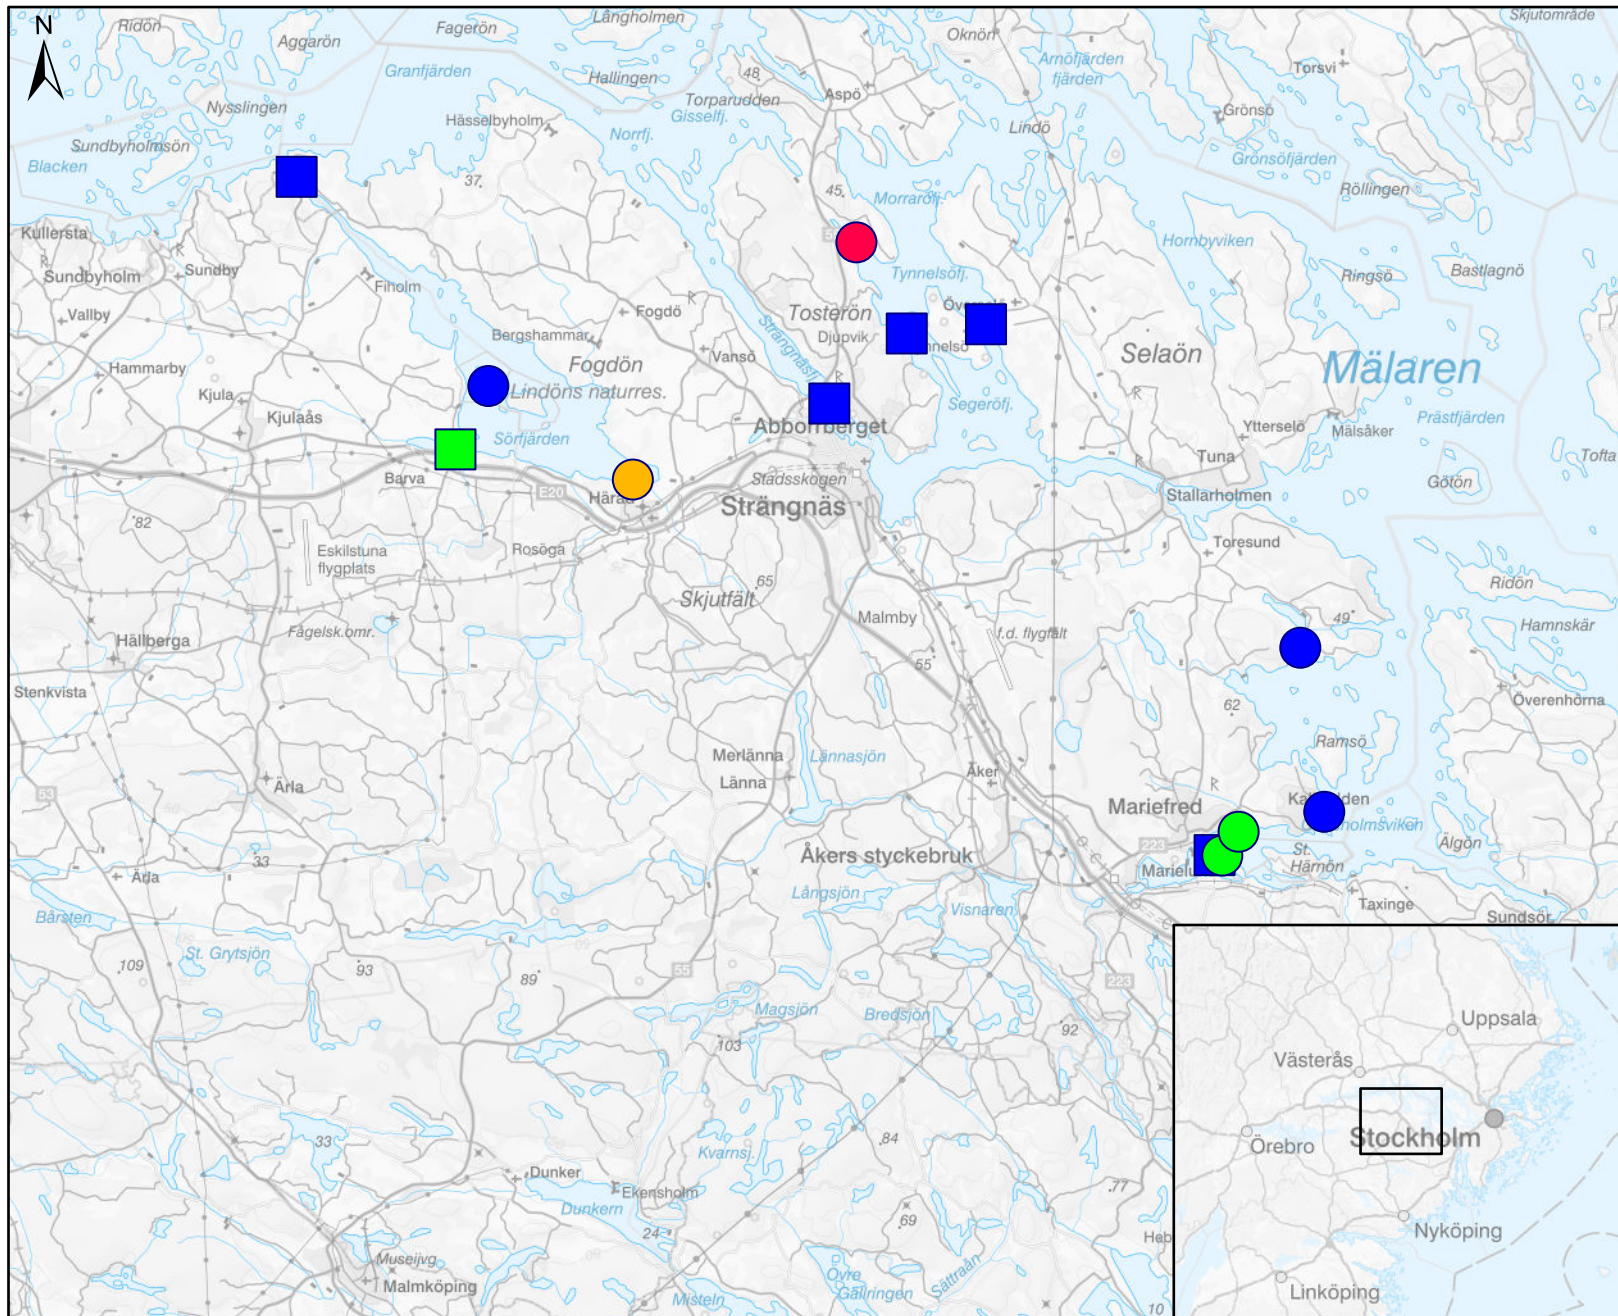

Hotade makrofyter i Mälaren

Södermanlands län

Teckenförklaring

Ritade punkter

- Bandnate Fynd 2010-talet
- Bandnate fynd 1980-talet
- Spetsnate 1990-talet
- Uddnate 1980-talet
- Uddnate 1990-talet
- Uddslinke 2010-talet

0 3,25 6,5 13 Km

1:250 000

2021-11-03