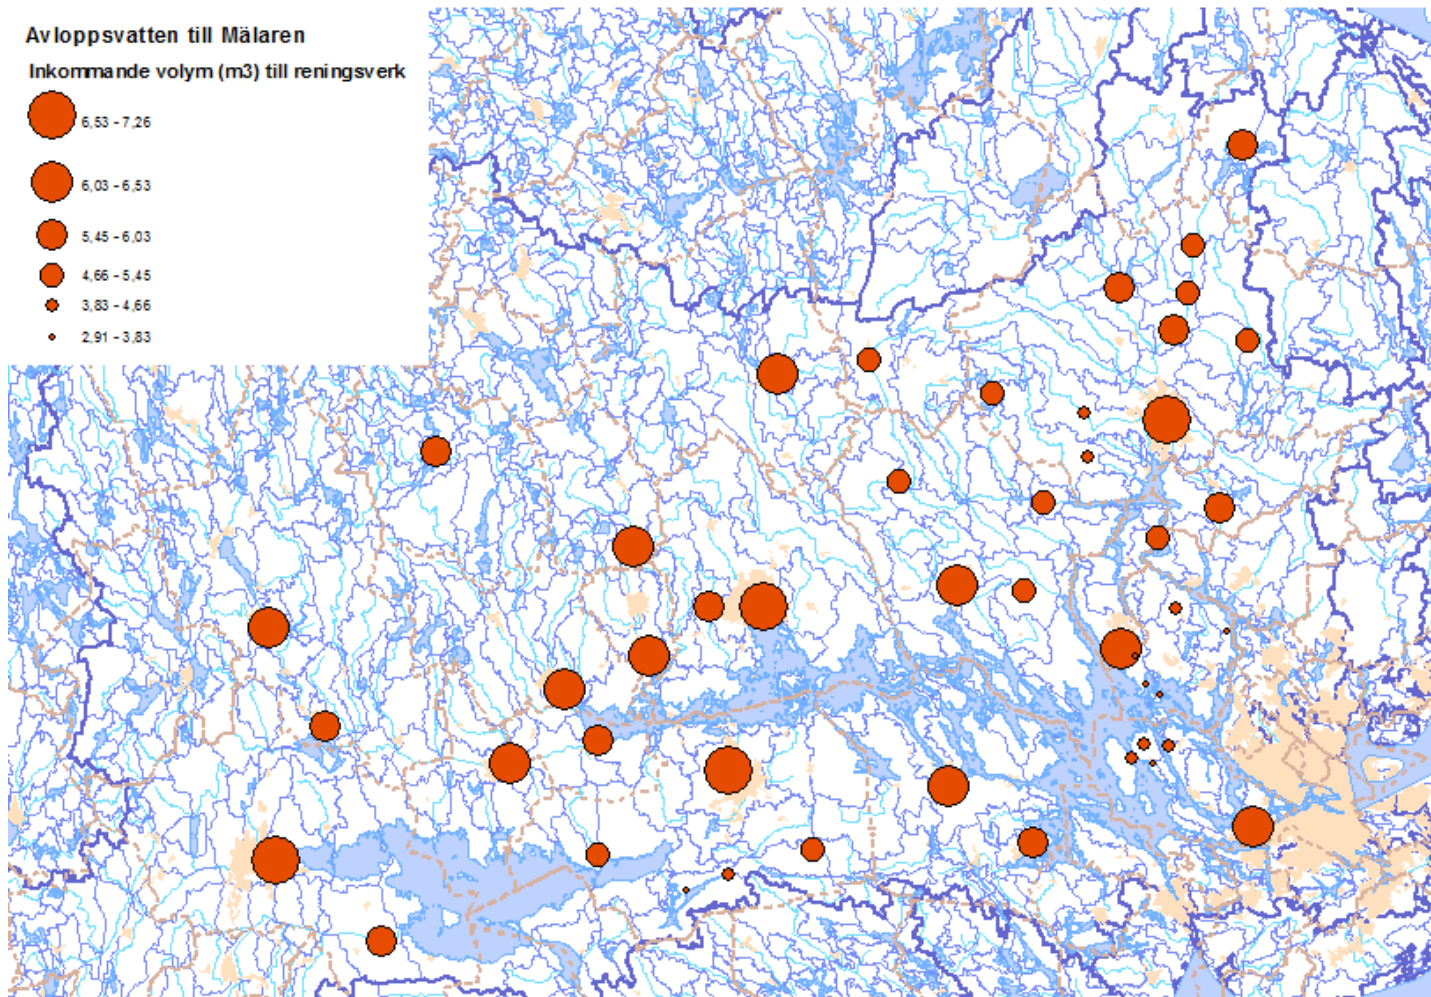

# Råvatten för Mälaren

Råvatten från Mälaren

Intag m<sup>3</sup>/år

# Avloppsvatten till Mälaren

# Sedimentprovtagning i media

STOCKHOLM

47 sek

Just nu pågår sedimentprover i Mälaren. Prover tas upp från botten från 42 platser från väst till öst i hela sjön för att mäta mängden miljögifter. Resultaten beräknas vara klara under 2018 och man är precis i startgroparna. Foto: SVT