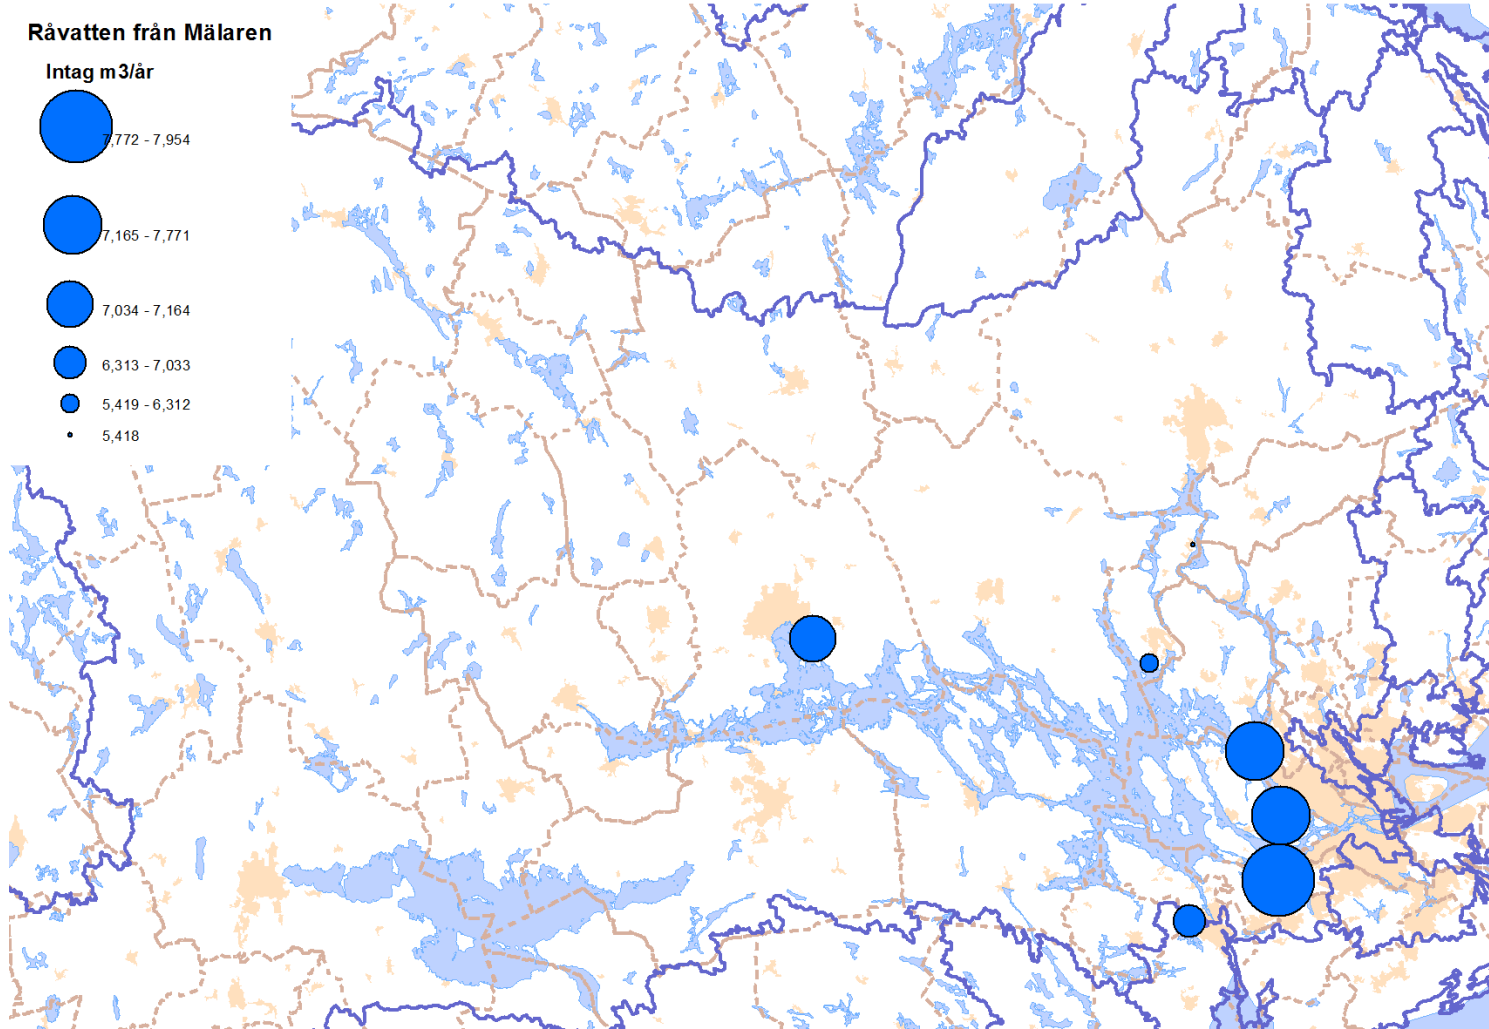

Råvatten för Mälaren

Råvatten från Mälaren

Intag m³/år